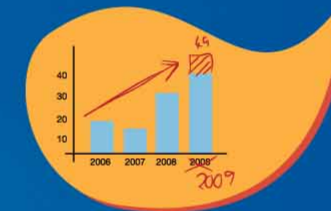

個性を書き表す PERSONAL

あなたのひらめきをドキュメントに。
手書きのメモや図を書き込んで、オリジナリティを発揮しよう*1。
Bambooで、あなたらしく、個性的に。

一瞬で伝えるチカラを EMPOWER

あなたのパソコンをこの上なく快適な文書編集ツールに。
Bambooを使って、マークしたりコメントを書き込んだりすることで、
一瞬で伝わるコミュニケーション力を手に入れよう*1。