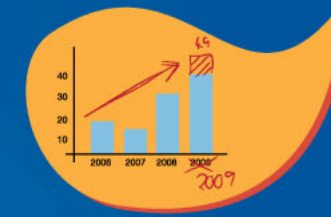

個性を書き表す PERSONAL

あなたのひらめきをドキュメントに。
手書きのメモや図を書き込んで、オリジナリティを発揮しよう*1。
Bambooで、あなたらしく、個性的に。

一瞬で伝えるチカラを EMPOWER

あなたのパソコンをこの上なく快適な文書編集ツールに。
Bambooを使って、マークしたりコメントを書き込んだりすることで、
一瞬で伝わるコミュニケーション力を手に入れよう*1。