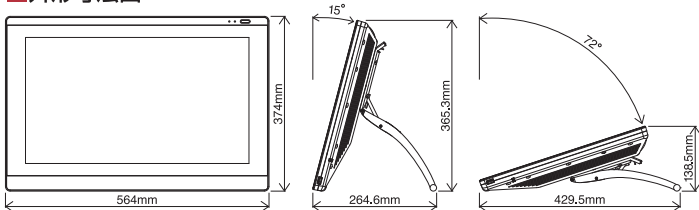

●操作環境に合わせて角度調整可能なスタンド

付属のスタンドはかんたんな操作で23段階(垂直から15°~72°)の角度調節ができ、利用環境に合わせて快適な操作環境を提供します。また、VESA規格に対応したマウント(100mmピッチ)を装備していますので、スタンドを取り外し、壁掛けやアーム取り付けなども可能です。

●環境にやさしい製品設計

省エネルギーの規格である国際エネルギースタープログラムをはじめ、RoHS指令、J-Mossグリーンマーク*といった環境規格に適合。

*詳しくはホームページをご覧ください。

<http://www.wacom.co.jp/corporate/environment/j-moss.html>

■外形寸法図

■接続図

[DTU-2231A/GO] オープン価格

www.wacom.co.jp/solution

■仕様/対応システム

液晶パネル	表示サイズ	21.5型(476.64×268.11mm)
	最大表示解像度	1920×1080ドット(16:9)
	液晶方式	TN方式
	画素ピッチ	0.24825×0.24825mm
	最大表示色	1677万色/256階調
	応答速度	5ms
	最大輝度	200cd/m ²
	コントラスト比	700:1
	視野角	水平170°/垂直160°
	入力信号	アナログRGB(アナログ)/DVI 1.0準拠(デジタル)
入力端子	DVI 29ピン×1	
出力信号	アナログRGB(アナログ)/DVI 1.0準拠(デジタル)	
出力端子	DVI 29ピン×1	
画像調整機能	コントラスト、明るさ、バックライト輝度、色温度(5000K/6500K/9300K/ダイレクト/ユーザー設定)、表示サイズ(全画面/縦横比/1:1)、フェーズ*1、ピッチ*1、垂直/水平位置*1、オートアジャスト*1	
	プラグ&プレイ VESA DDC2B、DDC/CI	
タブレット	読取方式	電磁誘導方式(Electro Magnetic Resonance technology)
	読取可能範囲	476.64×268.11mm
	読取分解能	0.01mm
	読取精度	±0.5mm*2
	読取可能高さ	5mm*3
筆圧レベル	512レベル	
インタフェース	USB	
USBハブ	USB×2	
チルト角度	15°~72°	
使用環境	温度 5~35℃、湿度 20~80%(結露なきこと)	
電源	AC100~240V・50/60Hz(専用ACアダプタ)	
消費電力	39W以下(通常時)/2W以下(スタンバイ/サスペンド時)	
外形寸法(W×D×H)	564×374×55.5mm(スタンド除く)	
質量	7.4kg(スタンド含む)	
適合規格	国際エネルギースタープログラム、グリーン購入法、RoHS、J-Mossグリーンマーク、電気用品安全法、VCCI-B	
対応システム	・アナログRGBあるいはDVIコネクタ、およびUSBポート標準装備のDOS/V機、NEC PC98-NX*4 Windows 7/Vista/XP(SP3)(64ビット版を含む) ・ビデオ出力ポート(VGAコネクタ)あるいはDVIポート、およびUSBポートを標準装備しPowerPC G4以上あるいはIntelプロセッサを搭載したMacintosh Mac OS X 10.4以降	