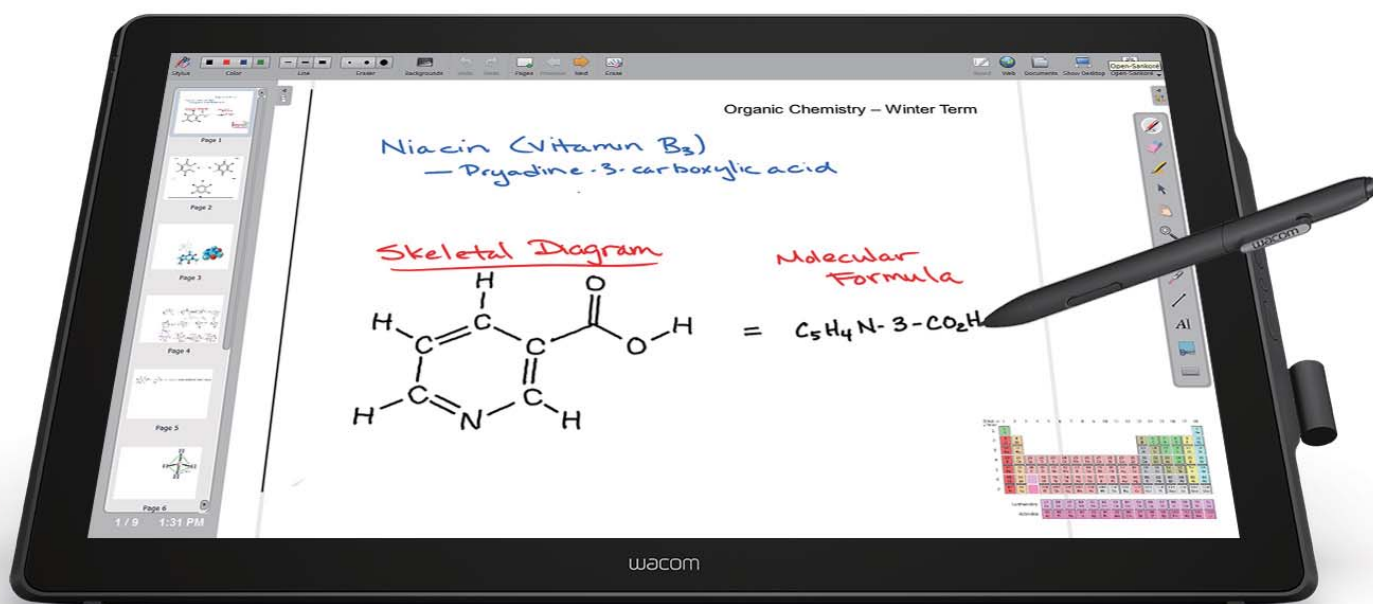

24インチフルHD液晶ペンタブレット  
DTK-2451/DTH-2452

DTK-2451とDTH-2452は、法人向けの液晶ペンタブレットです。電子文書の作成や電子サイン、あるいはプレゼン資料に直接、注釈を書き込むのに最適な画面サイズです。DTH-2452のマルチタッチ画面は、標準的なジェスチャをサポートし、簡単で直感的なナビゲーションを提供します。

- 広視野角の24インチ液晶パネルは描画に適した画面サイズで、優れたパフォーマンスを発揮
- 直感的に操作できるマルチタッチ機能を搭載し、標準的なジェスチャをサポート(DTH-2452のみ)
- 2048段階の筆圧レベルによって正確な描画、書き込み、注釈の追加や、電子サインの記載が可能
- アナログ接続 (VGA) 、デジタル接続 (DVI) の両方をサポート
- お好みの角度に調整可能なスタンド
- VESA規格に準拠しサードパーティのアームやスタンドの使用が可能

仕様	
外形寸法 (W x H x D、スタンドを除く)	601 x 356 x 46 mm
重さ	7.2 kg (スタンド含む)
製品型番	マルチタッチ機能:無 DTK-2451/G0(ブラック) DTK-2451/L0(ホワイト)
	マルチタッチ機能:有 DTH-2452/G0(ブラック) DTH-2452/L0(ホワイト)
スタンド角度	11° ~ 73° の傾斜
電源	AC100~240V 50/60Hz
消費電力	45W以下、電源セーブモード: 0.5W以下、電源オフモード: 0.5 W以下
通信インターフェース	USB 2.0
対応OS	Windows 7 / 8 / 8.1 / 10 Mac OS X (10.11以降)
液晶パネル仕様	
表示サイズ	23.8インチ(527 x 296 mm)
アスペクト比	16:9
液晶方式	VA
カバープレート面	アンチグレア仕様
最大表示解像度	1920 x 1080
表示可能解像度	VGA:640 x 480 @60Hz、SVGA:800 x 600 @60Hz、XGA:1024 x 768 @60Hz、WXGA:1280 x 800 @60Hz、HD:1366 x 768@60Hz、SXGA:1280 x 1024 @60Hz、WSXGA:1680 x 1050 @60Hz、FHD:1920 x 1080 @60Hz
視野角	水平: 178° (89° /89° )、垂直: 178° (89° /89° )
最大表示色	1670万色
最大輝度	210 cd/m <sup>2</sup> (標準値)
コントラスト比	1000:1
応答速度	16 ms
タブレット仕様	
読取方式	電磁誘導方式 (Electro Magnetic Resonance technology)
読取可能範囲	527 x 296 mm
筆圧レベル	2048
読取分解能	0.01 mm
読取精度	ペン: ±0.5 mm (中央) / タッチ: ±1 mm (中央) (DTH-2452のみ)
読取速度	ペン: 187PPS / タッチ: 100PPS (DTH-2452のみ)
読取可能高さ	10 mm (中央)
その他	
ペンホルダー	あり(取り外し可能)
グラフィックカード	なし
壁掛け	VESA規格マウント対応
使用温度 / 湿度	5~40° / 30~80%
保管温度 / 湿度	-20~60° / 30~90%
パッケージ内容	DTK-2451またはDTH-2452本体、角度調節スタンド、スタイラスペン、ペンホルダー、ペン紛失防止ケーブル、保証書、クイックスタートガイド、DVI-Dケーブル、DVI to VGA変換ケーブル、USBケーブル、ACアダプタ、電源ケーブル
アクセサリ (オプション)	DVI-Dケーブル、DVI to VGA変換ケーブル、USBケーブル、スタイラスペン、替え芯、ペンホルダー、ペン紛失防止ケーブル、角度調節スタンド、ACアダプタ