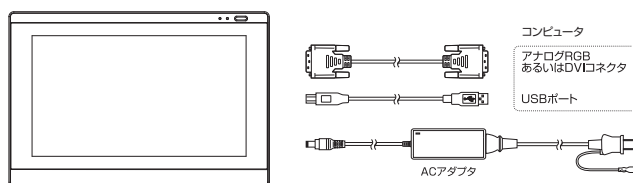

外形寸法図

接続図

製品構成

型番	構成
DTU-1631C/G0A	DTU-1631C本体(スタンド付属)、ペン(UP-817E-80A)、ペンスタンド、接続ケーブル(アナログRGB、DVI、USB)、ペン紛失防止ケーブル、ACアダプタ、ドライブCD-ROM、白板ソフト プロ ライセンス証書、ペンワークス シングルライセンス証書、クイックスタートガイド、出力端子用 DVI-アナログRGB変換ケーブル

オプション