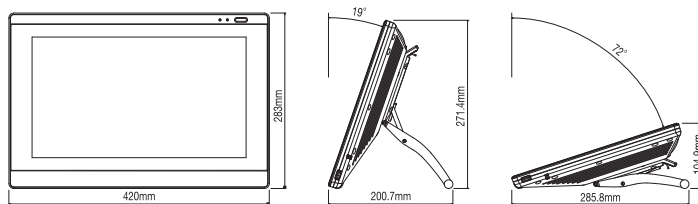

タブレット

読取方式	電磁誘導方式(Electro Magnetic Resonance technology)
読取分解能	0.01mm
読取精度	±0.5mm*2
読取可能高さ	5mm
筆圧レベル	512レベル
インターフェース	USB

その他

USBハブ	USB×2
チルト角度	19°~72°
使用環境	温度 5~35℃、湿度 20~80%(結露なきこと)
電源	AC100~240V・50/60Hz
消費電力	29W以下(通常時)/2W以下(スタンバイ/サスペンド時)
外形寸法(W×D×H)	420×283×49mm(スタンドを除く)
質量	4.3Kg(スタンドを含む)
適合環境規格	RoHS、J-Mossグリーンマーク、電気用品安全法、VCCI-B

対応システム

Windows	アナログRGBあるいはDVIコネクタ、およびUSBポートを標準装備*3のコンピュータ*4 Windows 8/7(SP1以降)/Vista(SP2)/XP(SP3)(64ビット版を含む)
Mac	ビデオ出力ボード(VGAコネクタ)あるいはDVIポート、およびUSBポートを標準装備*3し、Intelプロセッサを搭載したMac Mac OS X10.6.8以降

*1 アナログRGBのみ *2 周辺20mmエリアは±0.0mm
*3 コンピュータに標準装備されたUSBポート以外での動作は保証していません。
*4 専用ペンによる入力可能なタブレットPCなどのコンピュータでの動作は保証していません。

DTU-1631C/School [DTU-1631C/G0A] オープン価格

● 製品保証期間延長サービス

ご購入日から3ヶ月以内にユーザ登録して頂くことで、通常1年間の製品保証期間を、3年間に延長いたします。詳細につきましてはホームページをご覧ください。
<http://tablet.wacom.co.jp/support/warranty/>

wacom.com

株式会社ワコム

〒160-6131 東京都新宿区西新宿8-17-1
住友不動産新宿グランドタワー31F

電話でのお問い合わせ/資料請求は ☎0120-056-814
受付時間 9:00~12:00/13:00~18:00(土日祝日を除く)
東京:Tel.(03)5337-6706/大阪:Tel.(06)6374-0074
名古屋:Tel.(052)221-1611/福岡:Tel.(092)475-4890

■ ISO 14001 登録範囲
電子製品(タブレット、液晶タブレット、電子ペン、電子カーン、電子印鑑及び付属品で構成される製品)の設計・開発、製造、及びサービス(ウェブサービス、ダウンロードサービス)
JIS Q 14001:2004
登録番号 JSAE1201

外形寸法図