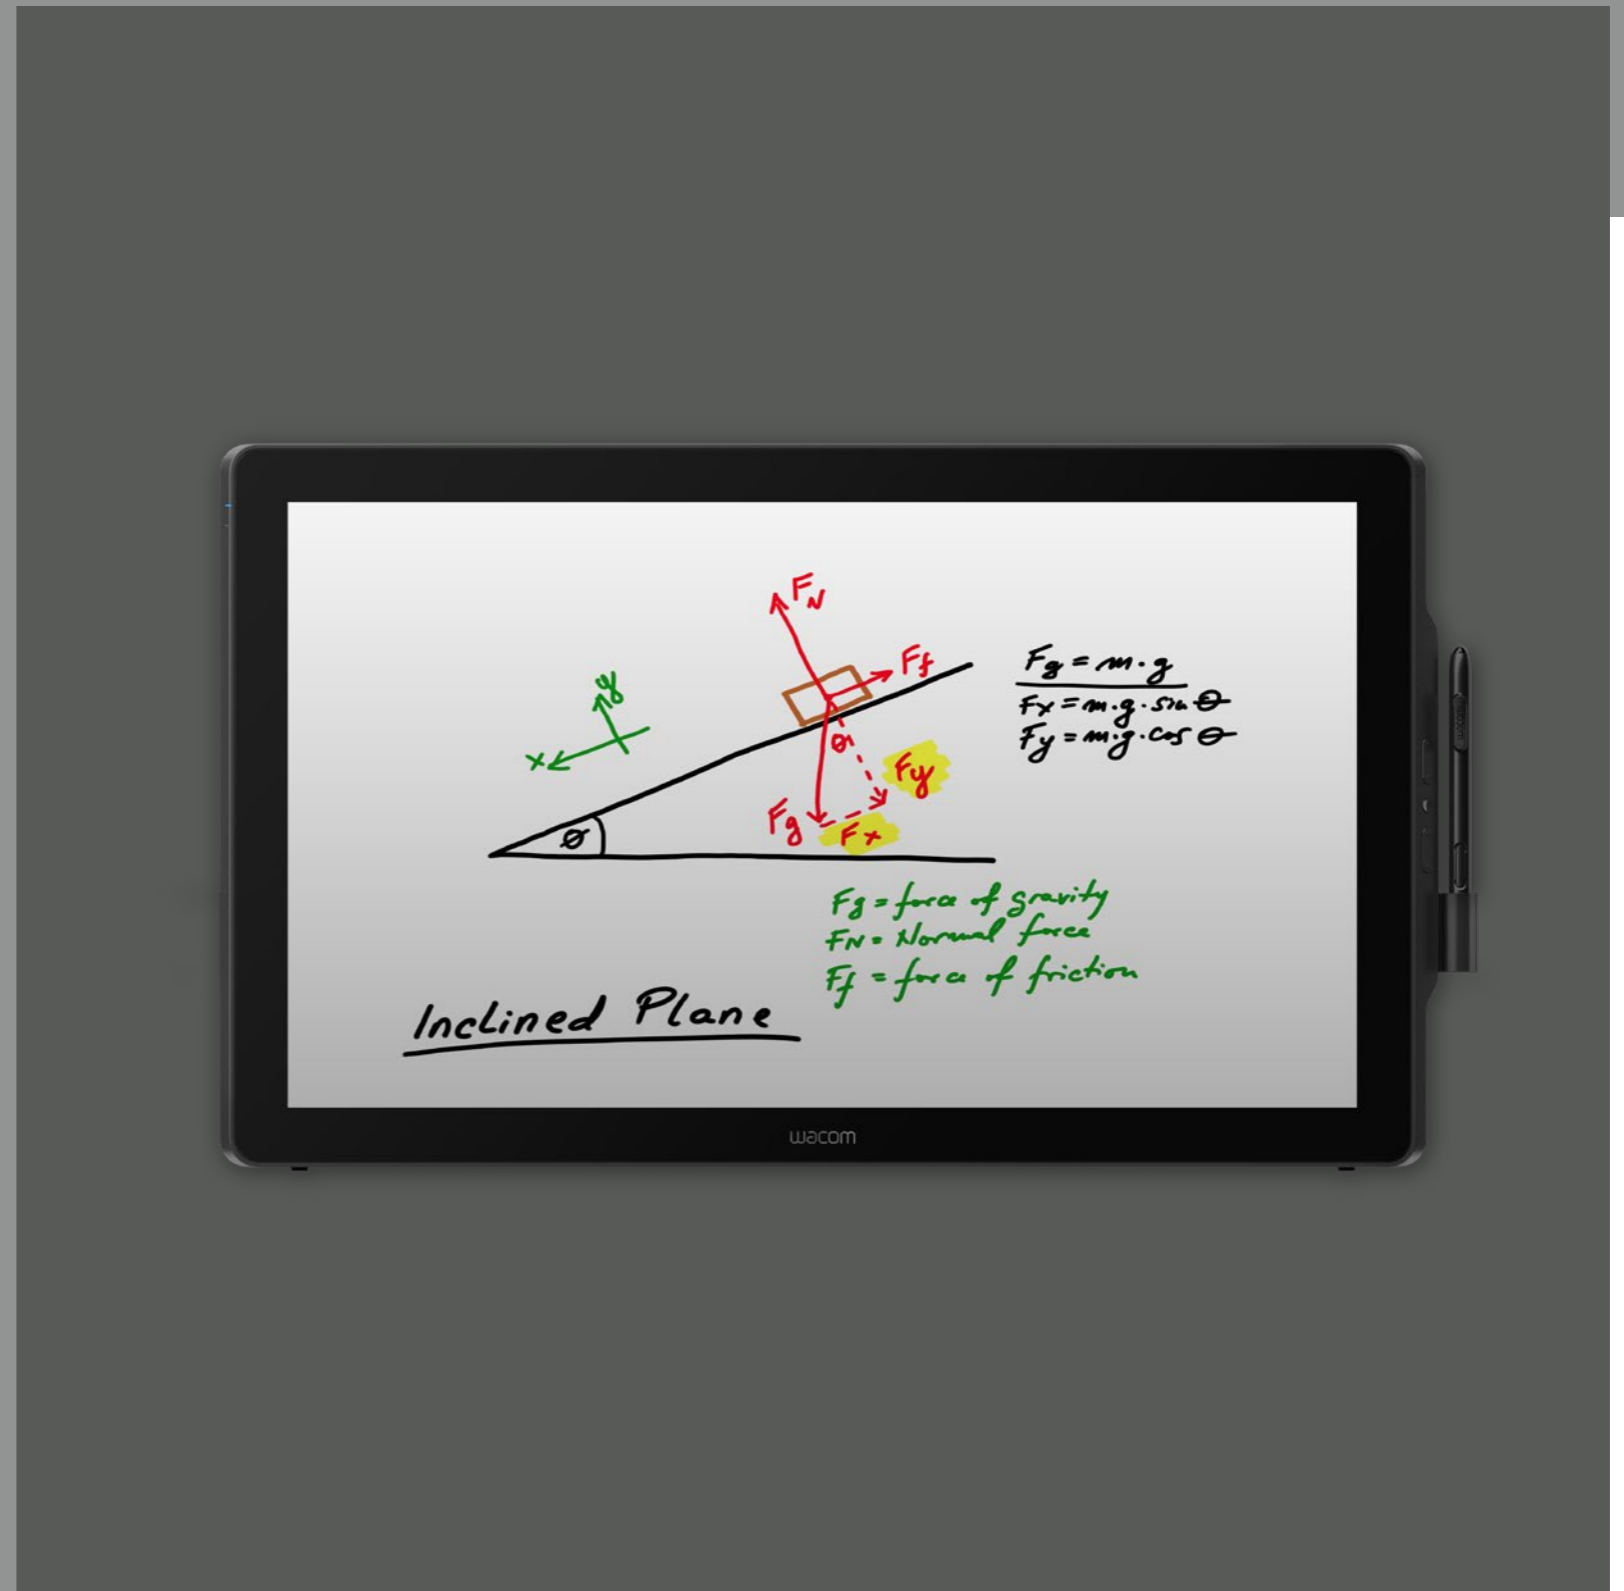

23.8型液晶ペンタブレット

DTK-2451/
DTH-2452

23.8-inch
Pen Display

WACOM® for Business