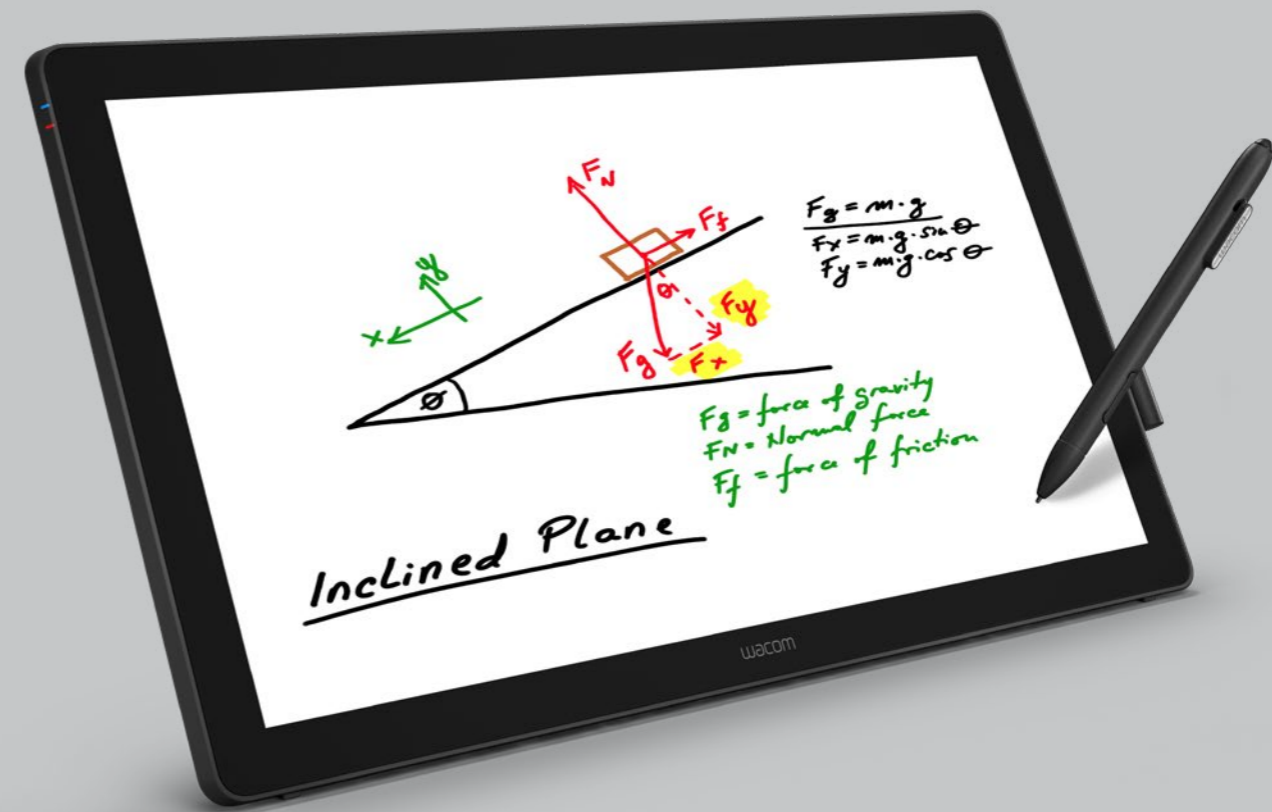

### 製品概要

DTK-2451とDTH-2452は、23.8インチフルHDディスプレイを備えた法人向け液晶ペンタブレットです。医療機関における電子カルテの記入やプレゼン資料に直接注釈を書き込むのに最適な画面サイズです。最先端の性能を備えたデジタルペンを使用すると、図やスケッチを盛り込んだプレゼンテーションが可能になり、手書きを交えて詳しく説明したり、円滑なコミュニケーションができるようになります。

さらに、2,048段階の筆圧レベルによって正確な描画、書き込み、注釈の追加や、電子サインの記載が可能です。また、DTH-2452のマルチタッチ機能は、標準的なジェスチャーもサポートし、簡単で直感的なナビゲーションを提供します。

### 主な特長

- 快適な使い心地を実現した大型23.8インチカラー液晶パネルにより、十分な作業エリアと広い視野角を提供
- 生体情報に基づいた高精度な入力とデジタルペンの2048段階の筆圧レベルによって正確な描画、書き込み、注釈の追加や、電子サインの記載が可能
- アナログとデジタル両方の接続をサポート
- デバイスをさまざまな角度で使用できるスタンドや、サードパーティ製スタンドも使用できるVESA規格マウントへの対応により、幅広い作業環境で使用できる汎用性の高さを実現
- マルチタッチ機能により、標準的なジェスチャーをサポートし直感的な操作を実現(DTH-2452のみ)
- 設定可能な4つのエクスプレスキーにより一般的な機能やツールが呼び出し可能。さらにUSBポートを搭載し外部デバイスも接続可能。

## 液晶画面

 画面サイズ	23.8型 (527.04mm x 296.46mm)
 液晶パネル	VA
 タッチ入力	DTK-2451: 無し / DTH-2452: 有り
 カバーガラス面	強化AGエッチングガラス
 アスペクト比	16:9
 最大解像度	1920 x 1080ピクセル
 ビデオ入力	DVI-I
 視野角(水平/垂直)	178° / 178°
 最大表示色	1677万色
 輝度(明るさ)	210cd/m <sup>2</sup> (通常時)
 コントラスト比	1000:1(通常時)
 応答速度	16ms(通常時)