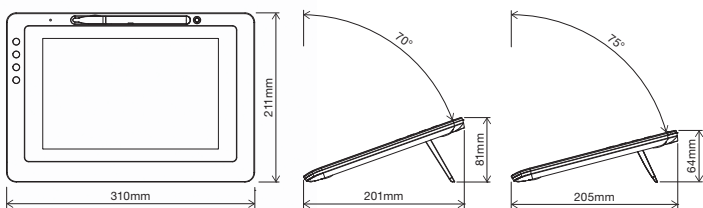

DTU-1031

■ 特長

● WXGA対応10.1型IPSカラー液晶を搭載

WXGA (1280×800ドット) 対応26万色表示の10.1型ワイド液晶ディスプレイを搭載。広視野角170°(水平/垂直)のIPS液晶により、平置きにして浅い角度から見ても、色の変化を感じさせません。表面は光の反射を抑えるアンチグレア仕様です。

● フリーハンド感覚のコードレス&電池レスペン

ワコムならではのコードレス&電池レスペンにより、まるで鉛筆のような軽さと高い操作性を実現。ポインティング、クリック、ダブルクリック、ドラッグはもちろん、サイドスイッチを使って右ボタンクリックやショートカットも、フリーハンド感覚で軽快に操作できます。

● リアルな表現を実現する筆圧機能*

512レベルの筆圧機能で、絵筆のように線の太さ、濃淡、色彩を自在に表現。とめ、はね、はらいなどの筆使いもリアルに再現できます。

*筆圧機能は、これに対応したアプリケーションソフトでのみ有効です。

● 作業効率を向上させるファンクションキー搭載

頻繁に操作する修飾キーやショートカットを4つのボタンに割り当て、ワンタッチで実行できるファンクションキーを搭載。作業効率が格段に向上します。

● USBケーブル1本で簡単接続、すっきり設置

コンピュータとの接続は、USBケーブルをつなぐだけ。さらに、コンピュータから給電するUSBバスパワーの採用により、ACアダプタや電源ケーブルが不要になり、煩わしいケーブリング作業を最小限に抑え、クリアデスクを実現します。

● 薄さ14mmのコンパクトサイズ

薄さ14mm、ほぼA4サイズのコンパクト設計なので、スペースの限られたカウンターやデスクに置いて邪魔になりません。カバンにもすっきりと収まり、持ち運びも容易です。

● 2段階にチルト角度が調整できるスタンド

平置きでの使用のほか、収納式スタンドを引き出すことで、好みに応じて2段階(15°/20°)にチルト角度を調整することができます。さらに、VESA規格に対応したマウント(75mmピッチ)を装備していますので、壁掛けやアーム取り付けなど、多様な設置環境に対応します。

■ 外形寸法図