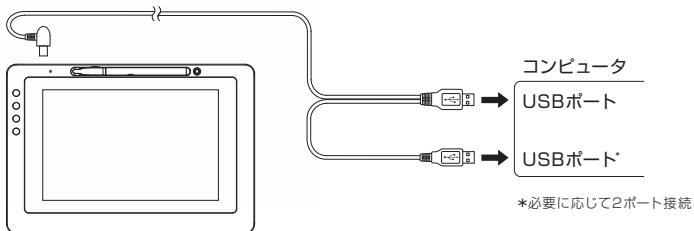

■ 接続図

[DTU-1031/GO] オープン価格

wacom.com

株式会社ワコム

〒160-6131 東京都新宿区西新宿8-17-1

住友不動産新宿グランドタワー31F

電話でのお問い合わせ / 資料請求は ☎0120-056-814

受付時間 9:00~12:00 / 13:00~18:00(土日祝日を除く)

東京:Tel.(03)5337-6706 / 大阪:Tel.(06)6374-0074

名古屋:Tel.(052)221-1611 / 福岡:Tel.(092)475-4890

■ ISO14001 登録範囲
電子製品(タブレット、液晶タブレット、電子ペン、電子カーラー、電子印鑑及び付属品で構成される製品)の設計、開発、製造、及びサービス(シベアサービス、ダウンロードサービス)
JIS Q 14001:2004
登録番号 JSAE1201

お問い合わせ・ご用命は下記へお申し付けください。

■ 仕様/対応システム

液晶パネル	表示サイズ	10.1型 (216.96×135.6mm)
	最大表示解像度	1280×800ドット (16:10)
	液晶方式	IPS方式
	画素ピッチ	0.1695×0.1695mm
	最大表示色	26万色/64階調
	応答速度	25ms
	最大輝度	210cd/m²
	コントラスト比	800:1
	視野角	水平170° / 垂直170°
	入力端子	USB
出力端子	—	
出力端子	—	
画像調整機能	明るさ	
タブレット	読取方式	電磁誘導方式 (Electro Magnetic Resonance technology)
	読取可能範囲	216.96×135.6mm
	読取分解能	0.01mm
	読取精度	±0.5mm*1
	読取可能高さ	5mm
	筆圧レベル	512レベル
インターフェース	USB	
USBハブ	—	
チルト角度	70° / 75° / 90°(垂直から)	
使用環境	温度 5~40℃、湿度 30~80% (結露なきこと)	
電源	USB (バスパワー)	
消費電力	5W以下 (通常時) / 1W以下 (スタンバイ/サスペンド時)	
外形寸法 (W×D×H)	310×211×14mm (突起部を除く)	
質量	0.99kg	
適合規格	RoHS、J-Mossグリーンマーク、VCCI-B	
対応システム	Windows	■ USBポートを標準装備*2したコンピュータ*3 ■ Windows 8/7 (SP1以降) / Vista (SP2) / XP (SP3/32ビット版のみ) ■ インターネット接続*4
	Mac	■ USBポートを標準装備*2し、Intelプロセッサを搭載したMac ■ Mac OS X 10.6.8以降 ■ インターネット接続*4

*1 周辺20mmエリアは±2.0mm。

*2 コンピュータに標準装備されたUSBポート以外での動作は保証していません。

*3 専用ペンによる入力可能なタブレットPCなどのコンピュータでの動作は保証していません。

*4 電子マニュアルのダウンロードにはインターネット接続が必要です。

■ 製品構成

型番	構成
DTU-1031/GO	DTU-1031本体、ペン (UP-710A-00A)、USBケーブル (3m)、ペン紛失防止ケーブル、マウントアーム用ネジ、ドライブ(CD-ROM)、クイックスタートガイド

■ オプション

品名	型番	概要	標準価格(税別)
ペン	UP-710A-00A	1サイドスイッチ筆圧ペン/穴付き	¥3,000

● 製品保証期間延長サービス

ご購入日から3ヶ月以内にユーザ登録して頂くことで、通常1年間の製品保証期間を、3年間に延長いたします。詳細につきましてはホームページをご覧ください。
<http://tablet.wacom.co.jp/support/warranty/>

*液晶パネルは非常に精密度の高い技術で作られていますが、画素欠けや常時点灯の画素がある場合があります。故障ではありませんので、あらかじめご了承ください。

*画面はハメコミ合成です。

*改良のため予告なしに仕様の一部を変更することがあります。

*Wacomは株式会社ワコムの登録商標です。

*Windowsは米国マイクロソフト社の米国およびその他の国における登録商標です。

*会社名、製品名などの固有名詞は各所有者の商標あるいは登録商標です。

*本カタログ記載の商品の価格には消費税は含まれていません。

*本カタログの記載は2013年8月現在のものです。