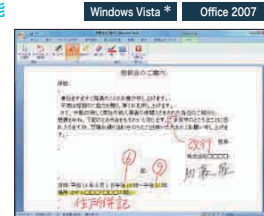

書類に書きとめる

2007 Microsoft Office systemで 使えるデジタルインク機能

Office 2007のWord, Excel, PowerPoint, Outlookでは、パソコンにBambooを接続すると、手書きのコメントや図を書き込めるデジタルインク機能が使用できます。手書きの図の挿入やデジタル写真を貼り付けた上からの書き込み、書類の修正指示からプレゼンテーションまで、幅広く活躍します。

簡単に画面の一部分を切り取れる スニッピング・ツール

Windows Vistaのスニッピング・ツールをBambooで操作すれば、雑誌の切り抜きをスクラップするように、画面上の任意の領域を手軽に切り取って保存できます。簡単な操作でデジタル写真や閲覧中のホームページ上の一部分など、なんでも切り取れますので、画像入りの書類作成が自由自在です。