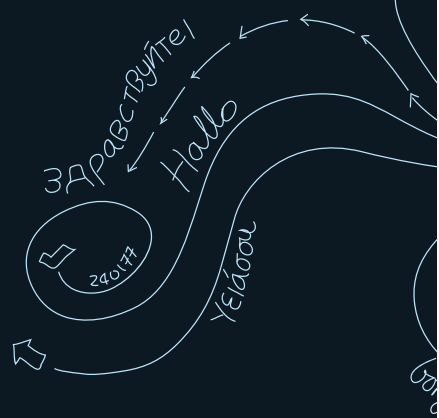

*2 タブレット機能を内蔵したPCでは動作しない場合がありますので、あらかじめご了承ください。

*3 64ビット版を含みます。

■製品構成

品名	型番	パッケージ構成	標準価格(税別)
Bamboo	MTE-450/K0	タブレット本体、消しゴム付き筆圧ペン、ペンスタンド、USB接続ケーブル、キャリングバック、ドライバ/CD-ROM、マニュアル	オープン価格

■オプション

品名	型番	概要	標準価格(税別)
ペン	EP-150E-0K	2サイドスイッチ、消しゴム付き筆圧ペン	¥3,000
替え芯	FUZ-A141	Bambooペン先用/5本入り/芯抜き付属	¥1,000
USB接続ケーブル	STJ-A251	USB AタイプミニBタイプ/約1.5m/1本入り	¥1,500

株式会社ワコム <http://tablet.wacom.co.jp/bamboo>

〒164-0012 東京都中野区本町1-32-2 ハーモニータワー21F

電話でのお問い合わせ/資料請求は0120-056-814
受付時間:9:00~12:00/13:00~18:00(土日祝日を除く)

- ※Wacomは株式会社ワコムの登録商標です。Bambooは株式会社ワコムの商標です。
- ※Windowsは米国マイクロソフト社の米国およびその他の国における登録商標です。
- ※会社名、製品名などの固有名称は所有者の商標あるいは登録商標です。
- ※本カタログの写真は印刷により実際の色とは多少異なる場合があります。
- ※改良のため予告なしに仕様の一部を変更することがあります。
- ※本カタログ表記の商品の価格には消費税は含まれていません。
- ※本カタログの記載は2008年11月現在のものです。