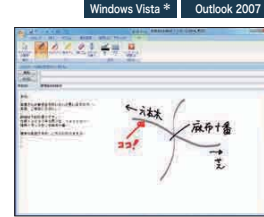

簡単に画像を添付できる スニッピング・ツール

Windows Vistaのスニッピング・ツールをBambooで操作すれば、雑誌の切り抜きをスクラップするように、画面上の任意の領域を手軽に切り取って保存できます。手書き文字を書き加えることもできますから、ホームページの地図を切り取って、待ち合わせ場所や道順などを書き添えてメールするといったことも自由自在です。