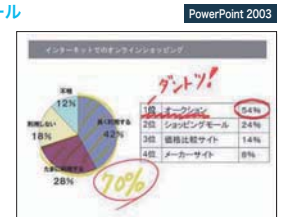

Windows XPやMac OS Xでも使えるPowerPoint 2003 スライドショーのペンツール

PowerPoint 2003では、スライドショーのペンツールで手書きのコメントや図が書き込めますから、効果的なプレゼンテーションが可能です。

* Windows Vista Home Basicを除きます。Home Basic以外のすべてのエディションがペン入力機能をサポートしています。