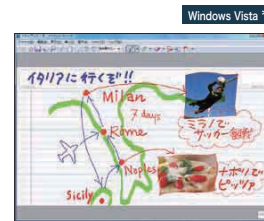

メモに書きとめる

いつでもどこでもメモ書きできる Windows Journal

タブレット上のファンクションキー「FN1」をワンタッチするだけでWindows Journalが起動。思いついたことを、文字でも図でもそのときに書きとめておけます。あとで認識エンジンを使ってテキストや図形に変換したり、検索したりすることもできます。