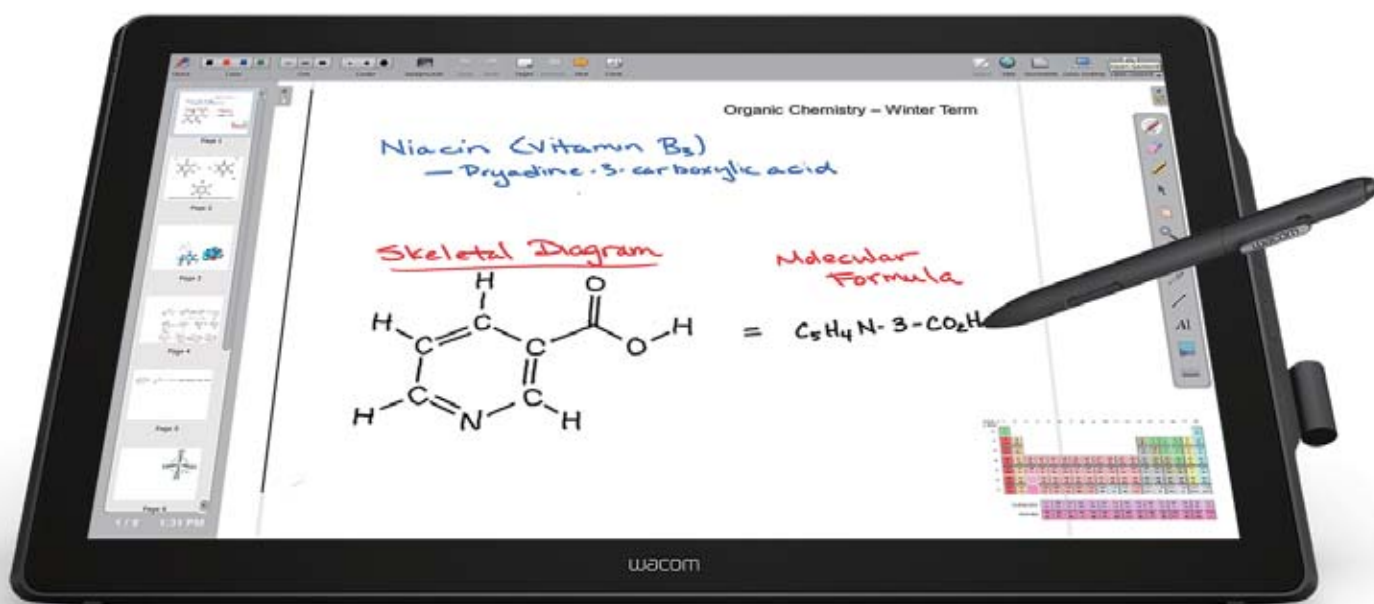

24インチフルHD液晶ペンタブレット
DTK-2451/DTH-2452

BUSINESS
SOLUTIONS

DTK-2451とDTH-2452は、法人向けの液晶ペンタブレットです。電子文書の作成や電子サイン、あるいはプレゼン資料に直接、注釈を書き込むのに最適な画面サイズです。DTH-2452のマルチタッチ画面は、標準的なジェスチャをサポートし、簡単で直感的なナビゲーションを提供します。

- 広視野角の24インチ液晶パネルは描画に適した画面サイズで、優れたパフォーマンスを発揮
- 直感的に操作できるマルチタッチ機能を搭載し、標準的なジェスチャをサポート(DTH-2452のみ)
- 2048段階の筆圧レベルによって正確な描画、書き込み、注釈の追加や、電子サインの記載が可能
- アナログ接続 (VGA) 、デジタル接続 (DVI) の両方をサポート
- お好みの角度に調整可能なスタンド
- VESA規格に準拠しサードパーティのアームやスタンドの使用が可能

仕様	
外形寸法 (W x H x D、スタンドを除く)	601 x 356 x 46 mm
重さ	7.2 kg (スタンドなし)
製品型番	マルチタッチ機能:無 DTK-2451/G0(ブラック) DTK-2451/L0(ホワイト)
	マルチタッチ機能:有 DTH-2452/G0(ブラック) DTH-2452/L0(ホワイト)
スタンド角度	11° ~ 73° の傾斜
電源	AC100~240V 50/60Hz
消費電力	45W以下、電源セーブモード: 0.5W以下、電源オフモード: 0.5 W以下
通信インターフェース	USB 2.0
対応OS	Windows 7 / 8 / 8.1 / 10 Mac OS X (10.11以降)
液晶パネル仕様	
表示サイズ	23.8インチ(527x 296 mm)
アスペクト比	16:9
液晶方式	VA
カバープレート面	アンチグレア仕様
最大表示解像度	1920 x 1080
表示可能解像度	VGA:640x 480@60Hz、SVGA:800x 600@60Hz、XGA:1024x 768@60Hz WXGA:1280x 800@60Hz、HD:1366x768@60Hz、SXGA:1280x1024@60Hz WSXGA:1680x1050@60Hz、FHD:1920x1080@60Hz
視野角	水平: 178° (89° /89°)、垂直: 178° (89° /89°)
最大表示色	1670万色
最大輝度	210 cd/m ² (標準値)
コントラスト比	1000:1
応答速度	16 ms
タブレット仕様	
読取方式	電磁誘導方式 (Electro Magnetic Resonance technology)
読取可能範囲	527 x 296 mm
筆圧レベル	2048
読取分解能	0.01 mm
読取精度	ペン: ±0.5 mm (中央) / タッチ: ±1 mm (中央) (DTH-2452のみ)
読取速度	ペン: 187PPS / タッチ: 100PPS (DTH-2452のみ)
読取可能高さ	10 mm (中央)
その他	
ペンホルダー	あり(取り外し可能)
グラフィックカード	なし
壁掛け	VESA規格マウント対応
使用温度 / 湿度	5~40° / 30~80%
保管温度 / 湿度	-20~60° / 30~90%
パッケージ内容	DTK-2451またはDTH-2452本体、角度調節スタンド、スタイラスペン、 ペンホルダー、ペン紛失防止ケーブル、保証書、クイックスタートガイド、 DVI-Dケーブル、DVI to VGA変換ケーブル、USBケーブル、ACアダプタ、 電源ケーブル
アクセサリ (オプション)	DVI-Dケーブル、DVI to VGA変換ケーブル、USBケーブル、スタイラスペン、 替え芯、ペンホルダー、ペン紛失防止ケーブル、角度調節スタンド、ACアダプタ