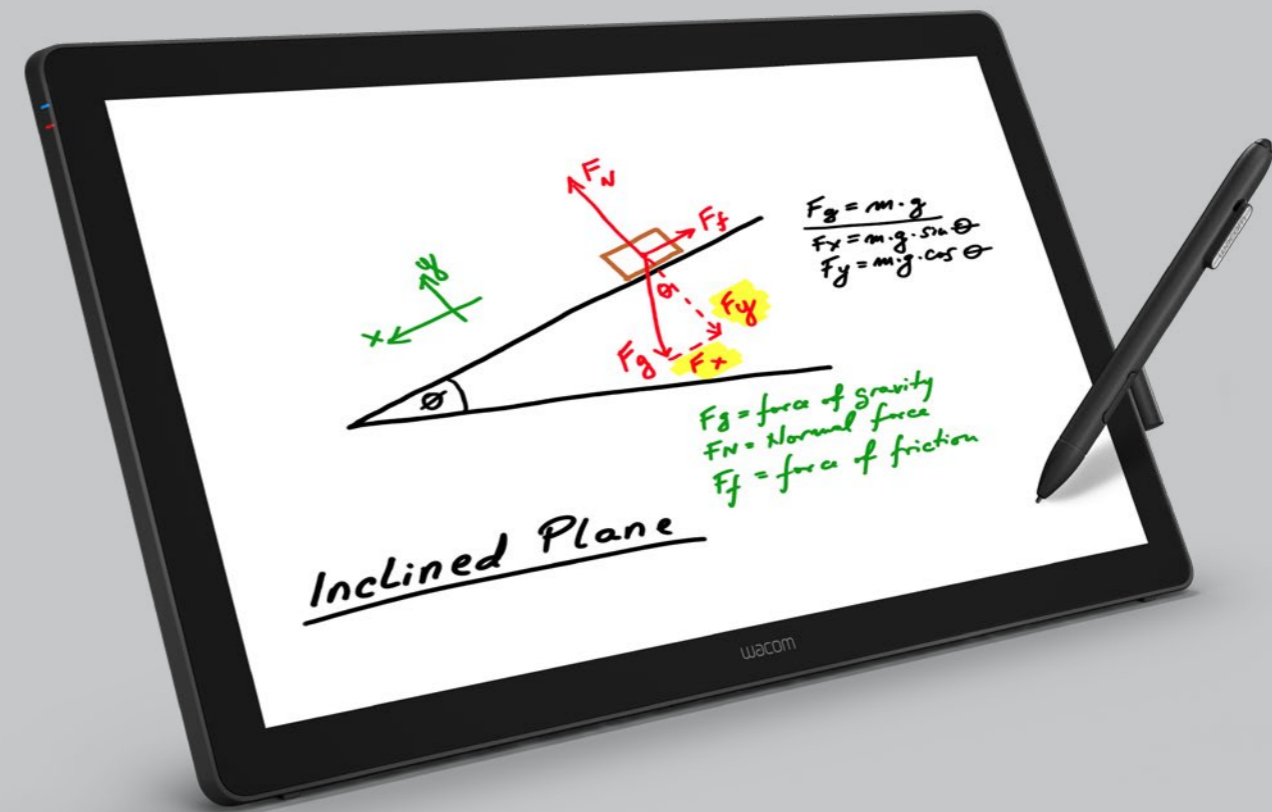

23.8型液晶ペンタブレット

DTK-2451/
DTH-2452

23.8-inch
Pen Display

WACOM® for Business

DTK-2451/DTH-2452

Premium display for handling electronic documents

製品概要

DTK-2451とDTH-2452は、23.8インチフルHDディスプレイを備えた法人向け液晶ペンタブレットです。医療機関における電子カルテの記入やプレゼン資料に直接注釈を書き込むのに最適な画面サイズです。最先端の性能を備えたデジタルペンを使用すると、図やスケッチを盛り込んだプレゼンテーションが可能になり、手書きを交えて詳しく説明したり、円滑なコミュニケーションができるようになります。

さらに、2,048段階の筆圧レベルによって正確な描画、書き込み、注釈の追加や、電子サインの記載が可能です。また、DTH-2452のマルチタッチ機能は、標準的なジェスチャーもサポートし、簡単で直感的なナビゲーションを提供します。

主な特長

- 快適な使い心地を実現した大型23.8インチカラー液晶パネルにより、十分な作業エリアと広い視野角を提供
- 生体情報に基づいた高精度な入力とデジタルペンの2048段階の筆圧レベルによって正確な描画、書き込み、注釈の追加や、電子サインの記載が可能
- アナログとデジタル両方の接続をサポート
- デバイスをさまざまな角度で使用できるスタンドや、サードパーティ製スタンドも使用できるVESA規格マウントへの対応により、幅広い作業環境で使用できる汎用性の高さを実現
- マルチタッチ機能により、標準的なジェスチャーをサポートし直感的な操作を実現(DTH-2452のみ)
- 設定可能な4つのエクスプレスキーにより一般的な機能やツールが呼び出し可能。さらにUSBポートを搭載し外部デバイスも接続可能。

仕様 本体製品型番

 外形寸法(幅 x 高さ x 奥行、スタンドを除く)	601 x 356 x 46 mm
 重さ(スタンド含む)	7.2 kg
 スタンド角度	11°~73°調節式スタンド
 電源	AC 100~240 V,50/60 Hz
 消費電力	40 W以下、省電力モード: 0.5 W以下、省電力オフモード: 0.5 W以下
 通信インターフェース	USB 2.0
 エクスプレスキー	4
 対応OS	Windows 7 / 8 / 8.1 / 10 / 11以降 Mac OS X 10.11以降

液晶画面

 画面サイズ	23.8型 (527.04mm x 296.46mm)
 液晶パネル	VA
 タッチ入力	DTK-2451: 無し / DTH-2452: 有り
 カバーガラス面	強化AGエッチングガラス
 アスペクト比	16:9
 最大解像度	1920 x 1080ピクセル
 ビデオ入力	DVI-I
 視野角(水平/垂直)	178°/ 178°
 最大表示色	1677万色
 輝度(明るさ)	210cd/m ² (通常時)
 コントラスト比	1000:1(通常時)
 応答速度	16ms(通常時)