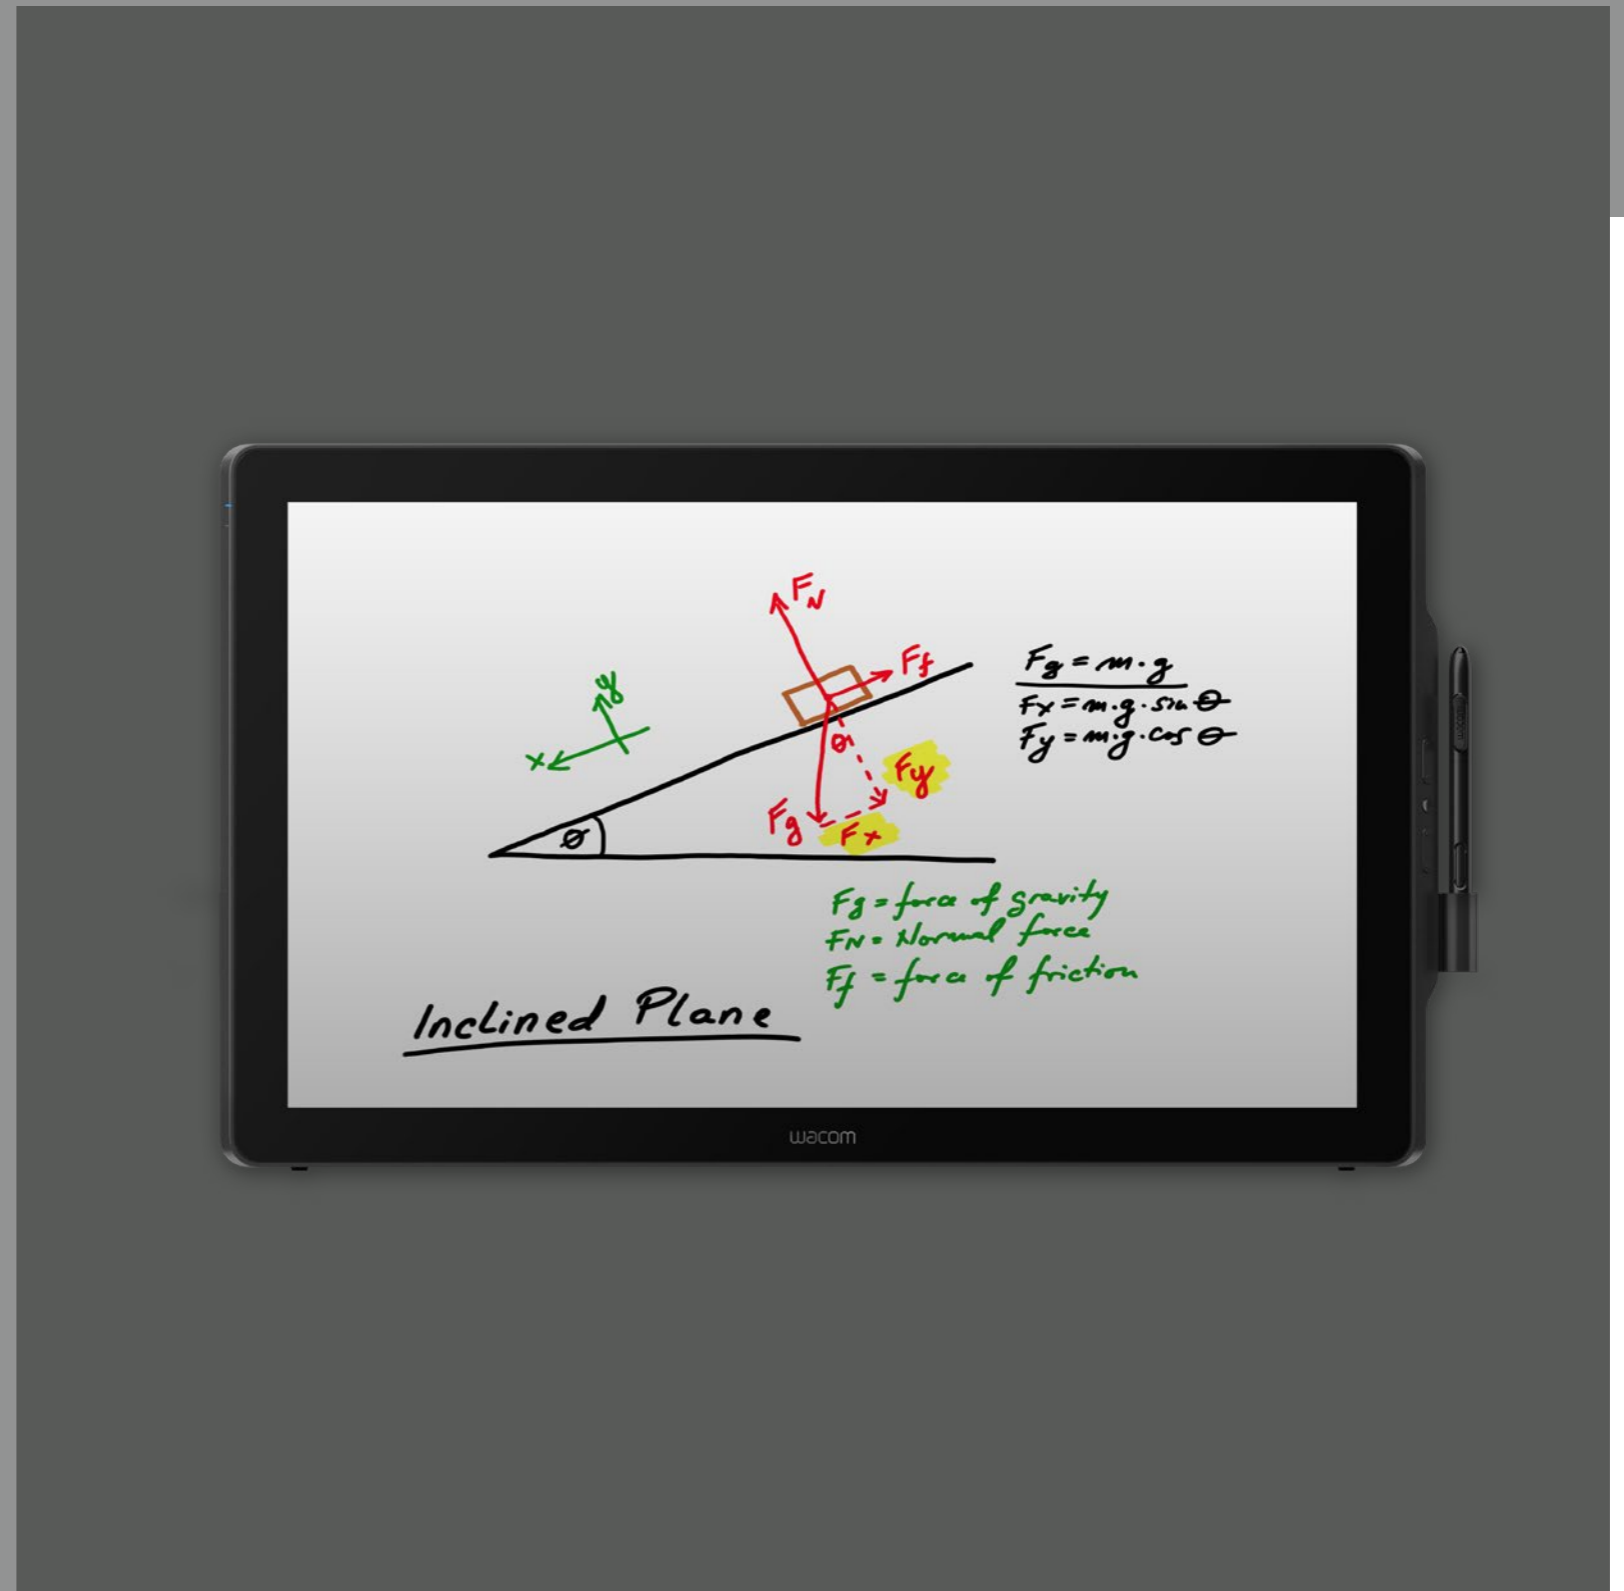

23.8型液晶ペンタブレット

DTK-2451/
DTH-2452

23.8-inch
Pen Display

WACOM® for Business

DTK-2451/DTH-2452

Premium display for handling electronic documents

製品概要

DTK-2451とDTH-2452は、23.8インチフルHDディスプレイを備えた法人向け液晶ペンタブレットです。医療機関における電子カルテの記入やプレゼン資料に直接注釈を書き込むのに最適な画面サイズです。最先端の性能を備えたデジタルペンを使用すると、図やスケッチを盛り込んだプレゼンテーションが可能になり、手書きを交えて詳しく説明したり、円滑なコミュニケーションができるようになります。

さらに、2,048段階の筆圧レベルによって正確な描画、書き込み、注釈の追加や、電子サインの記載が可能です。また、DTH-2452のマルチタッチ機能は、標準的なジェスチャーもサポートし、簡単で直感的なナビゲーションを提供します。

主な特長

- 快適な使い心地を実現した大型23.8インチカラー液晶パネルにより、十分な作業エリアと広い視野角を提供
- 生体情報に基づいた高精度な入力とデジタルペンの2048段階の筆圧レベルによって正確な描画、書き込み、注釈の追加や、電子サインの記載が可能
- アナログとデジタル両方の接続をサポート
- デバイスをさまざまな角度で使用できるスタンドや、サードパーティ製スタンドも使用できるVESA規格マウントへの対応により、幅広い作業環境で使用できる汎用性の高さを実現
- マルチタッチ機能により、標準的なジェスチャーをサポートし直感的な操作を実現(DTH-2452のみ)
- 設定可能な4つのエクスプレスキーにより一般的な機能やツールが呼び出し可能。さらにUSBポートを搭載し外部デバイスも接続可能。

液晶画面

 画面サイズ	23.8型 (527.04mm x 296.46mm)
 液晶パネル	VA
 タッチ入力	DTK-2451: 無し / DTH-2452: 有り
 カバーガラス面	強化AGエッチングガラス
 アスペクト比	16:9
 最大解像度	1920 x 1080ピクセル
 ビデオ入力	DVI-I
 視野角(水平/垂直)	178°/ 178°
 最大表示色	1677万色
 輝度(明るさ)	210cd/m ² (通常時)
 コントラスト比	1000:1(通常時)
 応答速度	16ms(通常時)

タブレットおよびペン

 読取方式	電磁誘導方式(EMR)
 読取可能範囲	527x296mm
 読取分解能	0.01 mm
 読取精度	±0.5 mm(中央)
 読取速度	187PPS
 筆圧レベル	2048
 暗号化方式	AES 256 / RSA 2048
 読取可能高さ	10 mm(中央)

その他

 ペン収納	ペンホルダー
 セキュリティロックスロット	有り、 Kensington
 マウントシステム	VESA 100 x 200 mm
 電子サインソフトウェアの互換性	Wacom sign pro PDF:開発者はC++, .NETおよびJava SDK/APIを使用しプログラム開発可能
 ドライバー	ワコムペンタブレットドライバーが必要
 無償保証期間	1年間
 パッケージ内容	DTK-2451またはDTH-2452、調節式ディスプレイスタンド、スタイラスペン、ペンホルダー ペン紛失防止ケーブル、DVI-Dケーブル、DVI to VGAケーブル、USBケーブル、保証書、クイックスタートガイド、ACアダプタ、電源ケーブル、IPI (製品に関する重要なお知らせ)
 アクセサリ(オプション)	スタイラスペン(ブラック)(KP-302E-00C)、 スタイラスペン(ホワイト)(KP-302E-02C)、 替え芯(ブラック)(ACK-200-01)、替え芯(ホワイト)(ACK-204-01W)