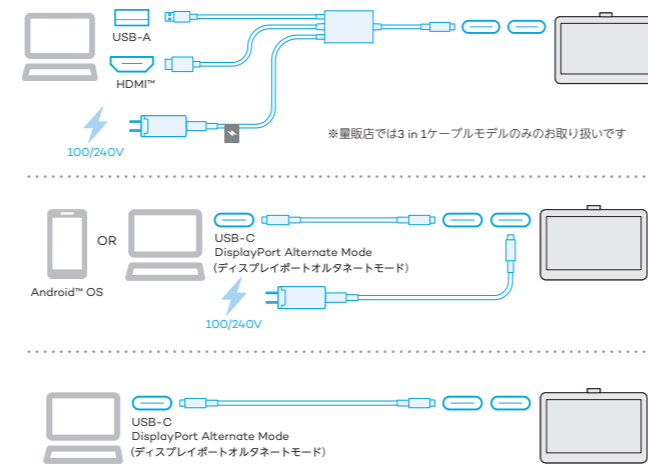

Wacom One購入者限定コンテンツ

Wacom Oneシリーズを購入いただいた方だけに、もっと制作が楽しくなる盛りだくさんの限定コンテンツを提供。一人ひとりの好みと目的に合わせパーソナライズされたテーマで、ソフトの使い方や制作のヒントを提案します。

かんたんスタート

液晶ペンタブレットが初めて、という方でも大丈夫。USB Type-Cケーブル1本でのシンプル接続や、3 in 1ケーブルでのHDMI&USB-A接続で、パソコンや Android 端末などにWacom Oneを繋げばあなたの制作をスタートできます。