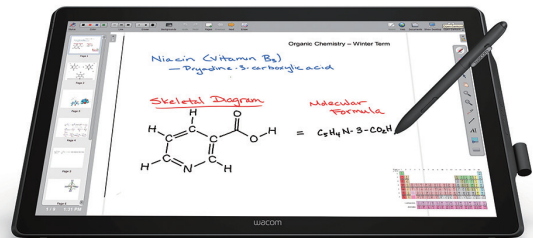

製品ライセンスの購入方式は

ダウンロード

永続ライセンス

サブスクリプション

年間契約

2つからお選びいただけます

※サブスクリプションの最低契約ライセンス数は3CAL 以上です。
※サブスクリプション契約期間中は最新版を利用可能です。
※詳しい価格や購入形態の違いについてはお問い合わせください。

▶ PDF 図面の検図を液晶ペンタブレットで支援!

WACOM One

Wacom One 13 touch マルチタッチ対応 液晶ペンタブレット

画面サイズ	13.3 型 (294×165mm)
解像度	フル HD (1920×1080)
PC への接続方法	USB Type-C (DisplayPort Alternate Mode) あるいは、3 in 1 (HDMI、USB-A、電源)
標準ペンのテールスイッチなし、指タッチ操作あり	

DTH-2452/G0 マルチタッチ対応 液晶ペンタブレット