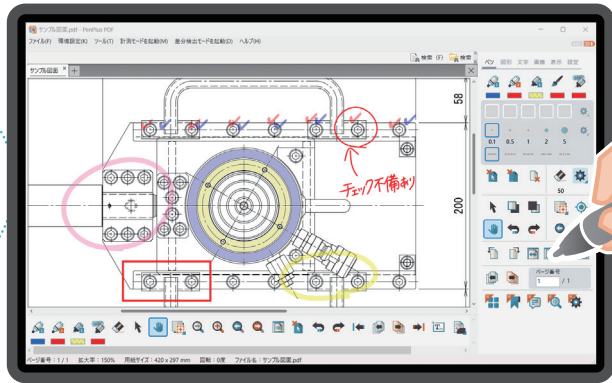

PDF図面の検図に最適なソフトです!

滑らかな
書き心地です!

NEW
FEATURE
PDFモード

PDF検図での
お困りごとを
解決!

快適な
表示速度 **1**

多彩な
書き込み機能 **2**

差分検出と
簡易計測 **3**

欲しい機能が探しやすい**6つのツールパネル**に集約しました

1 手書きで修正指示を入れたい

2 図形や付箋、ファイルを追加したい

3 文字を追加、修正したい

4 画像やスタンプを貼り付けたい

5 PDFを見やすく表示させたい

6 自分好みの作業環境にカスタマイズしたい

機能一例 手書き入力 テキスト入力 レ点チェックスタンプ 画像スタンプ

さらに!