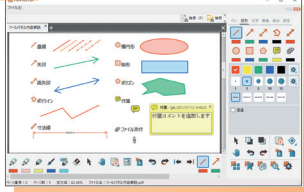

PDF図面の検図に最適なソフトです!

滑らかな
書き心地です!

NEW
FEATURE
PDFモード

PDF検図での
お困りごとを
解決!

快適な
表示速度 **1**

多彩な
書き込み機能 **2**

差分検出と
簡易計測 **3**

欲しい機能が探しやすい**6つのツールパネル**に集約しました

1 手書きで修正指示を入れたい

2 図形や付箋、ファイルを追加したい

3 文字を追加、修正したい

4 画像やスタンプを貼り付けたい

5 PDFを見やすく表示させたい

6 自分好みの作業環境にカスタマイズしたい

機能一例 手書き入力 テキスト入力 レ点チェックスタンプ 画像スタンプ

さらに!