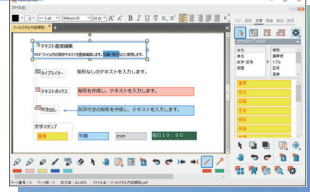

1 手書きで修正指示を入れたい

2 図形や付箋、ファイルを追加したい

3 文字を追加、修正したい

4 画像やスタンプを貼り付けたい

5 PDFを見やすく表示させたい

6 自分好みの作業環境にカスタマイズしたい

機能一例 手書き入力 テキスト入力 レ点チェックスタンプ 画像スタンプ

さらに!