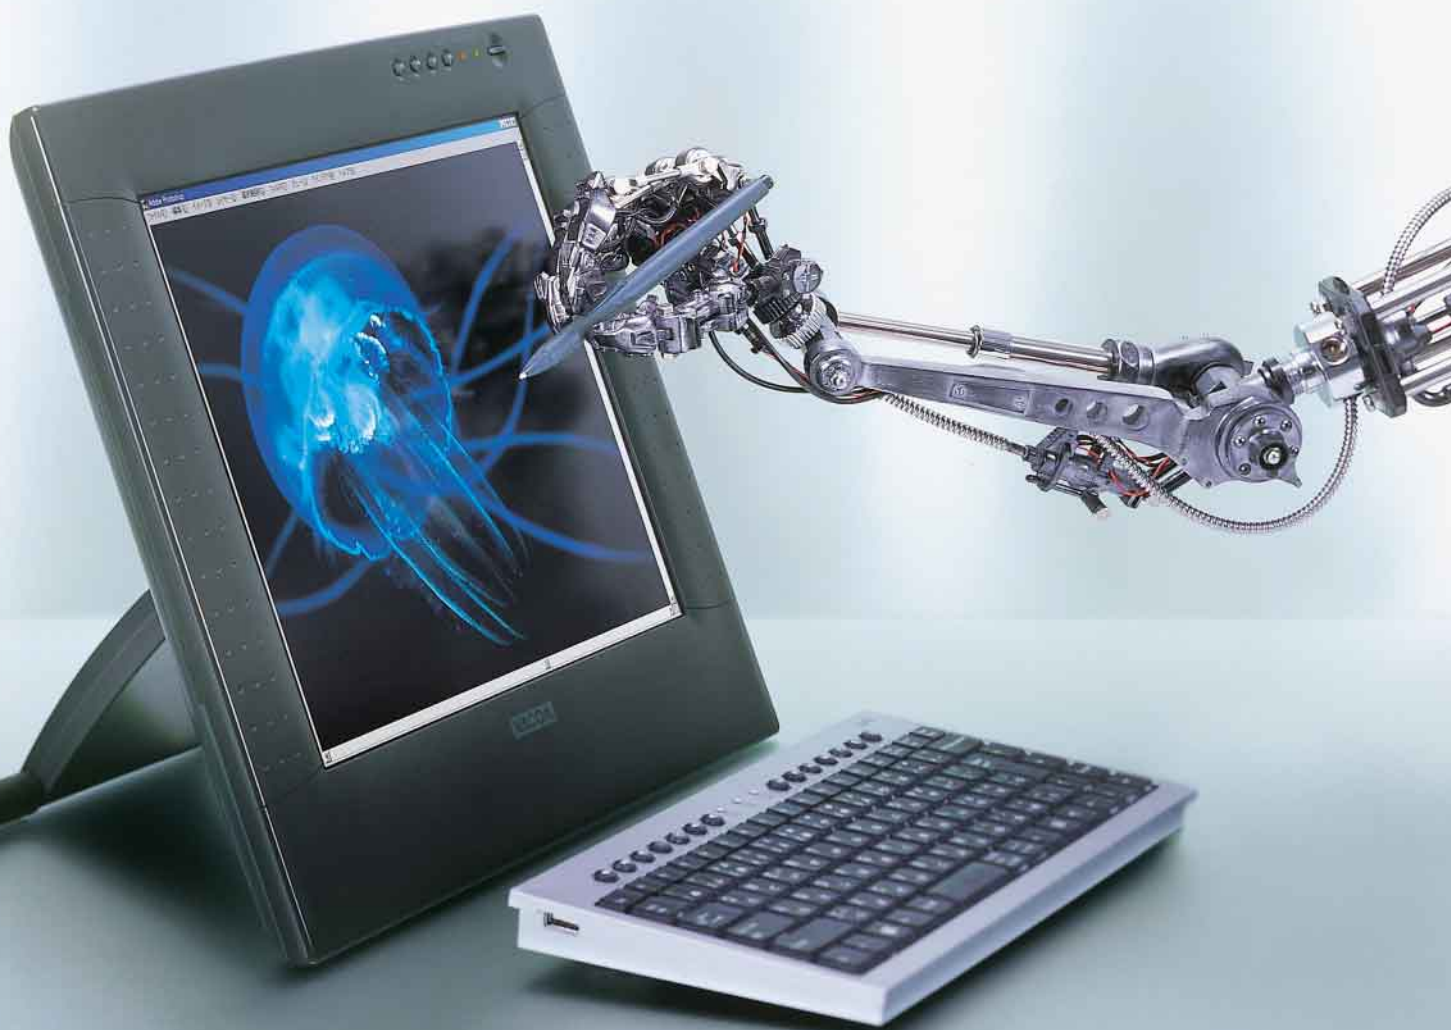

WACOM

もっと感動、ペンで感動。

wacom **Cintiq**[®]
INTERACTIVE PEN DISPLAY
C-1500X(G)

15型XGA

描ける画面が、入力を変える。

ペンで描く、画面に描く。

INTERACTIVE PEN DISPLAY
wacom Cintiq[®]

これからは、ペンを使って画面に描く。 液晶ペンタブレット、ワコム《シンティック》誕生。

あなたとコンピュータの関係を、もっともっと身近にする。そんな、まったく新しい入力システム、ワコム《シンティック》新登場。
色鉛筆を持って画用紙に向かうように、画面を見ながらペンで直接、描ける!! 書ける! 512レベル筆圧機能で、線の太さや濃淡も思いのまま。
付属ソフトを使えば、本格的なイラストからドキュメントへのコメントや手書きメール…まですぐに楽しめます。
プロもビギナーも、誰もが待ち望んだダイレクト入力時代、はじまる。

●フリーハンド感覚のコードレス&電池レスペン。

ワコムならではの電磁誘導方式コードレス&電池レスペン。2つのサイドスイッチを備え、ポインティング、クリック、ダブルクリック、ドラッグはもちろん右ボタンクリックやショートカットキーもフリーハンドで軽快。より直感的にコンピュータを操作できます。

●スピード入力を可能にする高精度、高分解能、高速読取。

電磁誘導方式だから可能な高精度、高分解能が、細かいメニューの選択や小さい文字・イラストの描画に威力を発揮します。読取速度も速く、どんな手の動きにも対応、速くフレキシブルな操作・入力作業が可能です。

●プロのためのオプション・グリップペン。

標準ペンに加え新たにプロに好評なラバーグリップ仕様のグリップペンもご用意。サイドスイッチは着脱可能で、ラバーグリップもサイドスイッチ用穴有り無し2種類。

●コンパクトで軽量。角度調整も自在。

コンパクトボディに高性能を凝縮。しかも、付属のスタンドによってかんたんな操作で45段階(垂直から18°~73°)の角度調整が可能ですから、デスクワークに快適な操作環境を提供します。