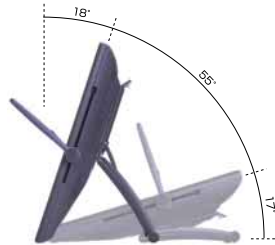

●プロのためのオプション・グリップペン。

標準ペンに加え新たにプロに好評なラバーグリップ仕様のグリップペンもご用意。サイドスイッチは着脱可能で、ラバーグリップもサイドスイッチ用穴有り無し2種類。

●コンパクトで軽量。角度調整も自在。

コンパクトボディに高性能を凝縮。しかも、付属のスタンドによってかんたんな操作で45段階(垂直から18°~73°)の角度調整が可能ですから、デスクワークに快適な操作環境を提供します。

●VESAアームマウント対応。

VESA規格に対応したマウント(75mmピッチ)を装備。壁掛けやアーム取り付けなど、多様な設置環境に対応します。

●幅広いコンピュータ環境に対応。

液晶パネルの入力端子はアナログ信号とデジタル信号どちらにも対応するDVH。タブレットのインタフェースはUSBとシリアルを装備していますので、幅広いコンピュータ環境でご利用いただけます。

イラスト、アニメーション作成からビジネスまで。
思いのままにダイレクト入力。