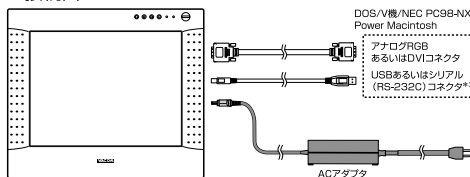

●VESAアームマウント対応。

VESA規格に対応したマウント(75mmピッチ)を装備。壁掛けやアーム取り付けなど、多様な設置環境に対応します。

●幅広いコンピュータ環境に対応。

液晶パネルの入力端子はアナログ信号とデジタル信号どちらにも対応するDVH。タブレットのインタフェースはUSBとシリアルを装備していますので、幅広いコンピュータ環境でご利用いただけます。

イラスト、アニメーション作成からビジネスまで。
思いのままにダイレクト入力。

イラストに

画像編集に

アニメーション作成に

ビジネスデータへの書き込みに

■接続図

15型 TFT液晶	液晶ディスプレイ	液晶ディスプレイ	液晶ディスプレイ	液晶ディスプレイ	入力信号	Windows	Macintosh
XGA/1024×768ドット	解像度	1677万色	160°	視野角	DVI or アナログRGB		
電磁誘導方式ペンタブレット	ペン	ペン	ペン	ペン	インタフェース	付属ソフトウェア	
512 LEVEL	筆圧機能	消しゴム対応	消しゴム対応	消しゴム対応	USB or Serial	Painter Classic PenFEP/Jr SE PenPlusパーソナル	